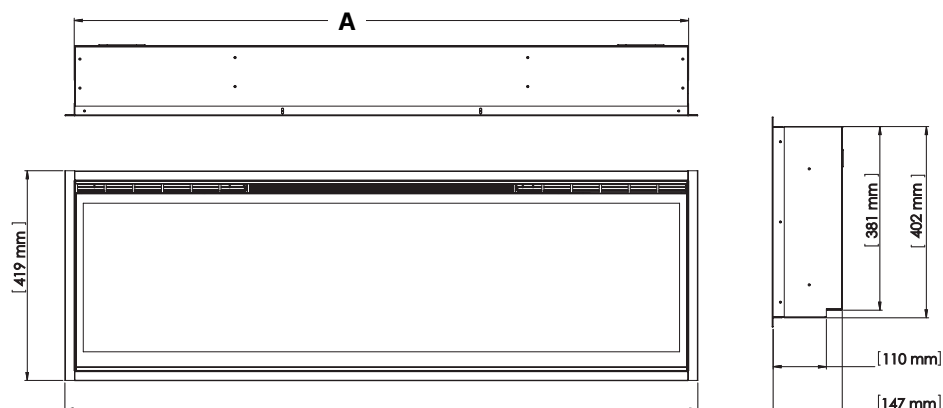

Afmetingen

MODEL	A
Ignite Evolve 50	127,8cm
Ignite Evolve 60	153,2cm
Ignite Evolve 74	188,7cm
Ignite Evolve 100	254,8cm

Specificaties

	Ignite Evolve 50	Ignite Evolve 60	Ignite Evolve 74	Ignite Evolve 100
Vuursysteem	Optiflame®	Optiflame®	Optiflame®	Optiflame®
Artikelnummer	500003706	500003710	500003712	500003713
EAN code	5011139088734	5011139088741	5011139088758	5011139088765
Model	Wall Insert	Wall Insert	Wall Insert	Wall Insert
Zicht op het vuur	Front	Front	Front	Front
Kleur	Zwart	Zwart	Zwart	Zwart
Decoratie / vuurbed	Drijfhoutset en tumbled glas	Drijfhoutset en tumbled glas	Drijfhoutset en tumbled glas	Drijfhoutset en tumbled glas
Vuurbeeld (BxH) in cm	123,8x29,7	149,2x29,7	184,6x29,7	250,6x29,7
Buitenmaten BxHxD in cm	127,8x40,2x14,7	153,2x40,2x14,7	188,7x40,2x14,7	254,8x40,2x14,7
Warmteafgifte	Ja	Ja	Ja	Ja
Verwarmingselement	Ja	Ja	Ja	Ja
Afstandsbediening	Ja	Ja	Ja	Ja
Handmatige bediening direct bij de haard mogelijk	Ja	Ja	Ja	Ja
Lampmodule	LED	LED	LED	LED
Geluidsmodule	Nee	Nee	Nee	Nee
Instellingen kleureffecten	Ja	Ja	Ja	Ja
Warmte-instelling 1 in W	1000	1000	1000	1000
Warmte-instelling 2 in W	2000	2000	2000	2000
Alleen vlamwerking in W	19	23	27	35
Max. verbruik	2000	2000	2000	2000
Spanning/elektrische frequentie	230V/50Hz	230V/50Hz	230V/50Hz	230V/50Hz
Productgewicht in kg	31,8	37,2	44,9	59,7
Kabellengte	1 m	1 m	1 m	1 m
Garantie	2 jaar	2 jaar	2 jaar	2 jaar